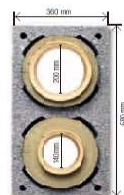

Цены указаны в Евро с учетом НДС. Оплата происходит в гривнах по коммерческому курсу на момент оплаты.

CI-eko	ПАРАМЕТРЫ/РАЗМЕРЫ				ВЫСОТА ДЫМОХОДА WULKAN CI-eko								ДОПОЛНИТЕЛЬНО [EUR/шт.]		
	МАРК.	внутр. диаметр [мм]	размеры [мм]	вес [kg/мр]	4,2 м	5,2 м	6,2 м	7,2 м	8,2 м	9,2 м	10,2 м	11,2 м	12,2 м	наружный блок Pv36 H=250 мм	элемент канала H = 330 мм
CI140-eko	140	360x360	78	602,00	676,00	746,00	815,00	888,00	955,00	1029,00	1100,00	1170,00	8,30	8,00 €	32,30 €
CI160-eko	160	360x360	81	635,00	714,00	790,00	865,00	940,00	1015,00	1090,00	1165,00	1241,00		10,10 €	29,70 €
CI200-eko	200	360x360	85	725,00	814,00	900,00	985,00	1078,00	1165,00	1252,00	1340,00	1429,00		13,10 €	24,40 €
CI-eko+vent.	ПАРАМЕТРЫ/РАЗМЕРЫ				ВЫСОТА ДЫМОХОДА CI-eko + Вент.								ДОПОЛНИТЕЛЬНО [EUR/шт.]		
	МАРК.	внутр. диаметр [мм]	размеры [мм]	вес [kg/мр]	4,2 м	5,2 м	6,2 м	7,2 м	8,2 м	9,2 м	10,2 м	11,2 м	12,2 м	наружный блок Pv50 H=250 мм	элемент канала H = 330 мм
CI140-eko + Вент.	140	360x500	105	700,00	789,00	875,00	965,00	1056,00	1142,00	1233,00	1321,00	1408,00	10,40 €	8,00 €	32,30 €
CI160-eko + Вент.	160	360x500	109	732,00	826,00	920,00	1012,00	1108,00	1200,00	1292,00	1385,00	1480,00		10,10 €	29,70 €
CI200-eko + Вент.	200	360x500	115	840,00	946,00	1040,00	1166,00	1276,00	1388,00	1495,00	1605,00	1800,00		13,10 €	24,40 €
CI-eko x 2	ПАРАМЕТРЫ/РАЗМЕРЫ				ВЫСОТА ДЫМОХОДА WULKAN CI-eko x 2								ДОПОЛНИТЕЛЬНО [EUR/шт.]		
	МАРК.	внутр. диаметр [мм]	размеры [мм]	вес [kg/мр]	4,2 м	5,2 м	6,2 м	7,2 м	8,2 м	9,2 м	10,2 м	11,2 м	12,2 м	наружный блок Pv68x2 H=250 мм	элемент канала H = 330 мм
CI140-eko x 2	140 x 2	360x680	152	1145,00	1282,00	1420,00	1560,00	1700,00	1836,00	1975,00	2115,00	2252,00	11,00 €	8,00 €	32,30 €
CI160-eko x 2	160 x 2	360x680	156	1212,00	1360,00	1520,00	1655,00	1802,00	1950,00	2096,00	2245,00	2392,00		10,10 €	29,70 €
CI200-eko x 2	200 x 2	360x680	160	1330,00	1585,00	1762,00	1940,00	2120,00	2296,00	2476,00	2655,00	2835,00		13,10 €	24,40 €
CI-eko x 2	ПАРАМЕТРЫ/РАЗМЕРЫ				ВЫСОТА ДЫМОХОДА WULKAN CI-eko x 2								ДОПОЛНИТЕЛЬНО [EUR/шт.]		
	МАРК.	внутр. диаметр [мм]	размеры [мм]	вес [kg/мр]	4,2 м	5,2 м	6,2 м	7,2 м	8,2 м	9,2 м	10,2 м	11,2 м	12,2 м	наружный блок Pv68x2 H=250 мм	элемент канала H = 330 мм
CI140 + CI160-eko	140 ir 160	360x680	154	7776,00	1320,00	1465,00	1606,00	1750,00	1895,00	2035,00	2180,00	2324,00	11,00 €	8,0/10,10	32,30/29,7
CI140 + CI200-eko	140 ir 200	360x680	156	1296,00	1460,00	1622,00	1786,00	1950,00	2115,00	2276,00	2440,00	2602,00		8,0/13,10	32,30/24,4
CI160 + CI200-eko	160 ir 200	360x680	158	1330,00	1500,00	1666,00	1835,00	2000,00	2170,00	2336,00	2505,00	2672,00		10,10/13,10	29,70/24,40