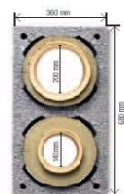

Цены указаны в Евро с учетом НДС. Оплата происходит в гривнах по коммерческому курсу на момент оплаты.

CI-eko	ПАРАМЕТРЫ/РАЗМЕРЫ				ВЫСОТА ДЫМОХОДА WULKAN CI-eko								ДОПОЛНИТЕЛЬНО [EUR/шт.]		
	МАРК.	внутр. диаметр [мм]	размеры [мм]	вес [kg/мр]	4,2 м	5,2 м	6,2 м	7,2 м	8,2 м	9,2 м	10,2 м	11,2 м	12,2 м	наружный блок Pv36 H=250 мм	элемент канала H = 330 мм
CI140-eko	140	360x360	78	602,00	676,00	746,00	815,00	888,00	955,00	1029,00	1100,00	1170,00	8,30	8,00 €	32,30 €
CI160-eko	160	360x360	81	635,00	714,00	790,00	865,00	940,00	1015,00	1090,00	1165,00	1241,00		10,10 €	29,70 €
CI200-eko	200	360x360	85	725,00	814,00	900,00	985,00	1078,00	1165,00	1252,00	1340,00	1429,00		13,10 €	24,40 €
CI-eko+vent.	ПАРАМЕТРЫ/РАЗМЕРЫ				ВЫСОТА ДЫМОХОДА CI-eko + Вент.								ДОПОЛНИТЕЛЬНО [EUR/шт.]		
	МАРК.	внутр. диаметр [мм]	размеры [мм]	вес [kg/мр]	4,2 м	5,2 м	6,2 м	7,2 м	8,2 м	9,2 м	10,2 м	11,2 м	12,2 м	наружный блок Pv50 H=250 мм	элемент канала H = 330 мм
CI140-eko + Вент.	140	360x500	105	700,00	789,00	875,00	965,00	1056,00	1142,00	1233,00	1321,00	1408,00	10,40 €	8,00 €	32,30 €
CI160-eko + Вент.	160	360x500	109	732,00	826,00	920,00	1012,00	1108,00	1200,00	1292,00	1385,00	1480,00		10,10 €	29,70 €
CI200-eko + Вент.	200	360x500	115	840,00	946,00	1040,00	1166,00	1276,00	1388,00	1495,00	1605,00	1800,00		13,10 €	24,40 €
CI-eko x 2	ПАРАМЕТРЫ/РАЗМЕРЫ				ВЫСОТА ДЫМОХОДА WULKAN CI-eko x 2								ДОПОЛНИТЕЛЬНО [EUR/шт.]		
	МАРК.	внутр. диаметр [мм]	размеры [мм]	вес [kg/мр]	4,2 м	5,2 м	6,2 м	7,2 м	8,2 м	9,2 м	10,2 м	11,2 м	12,2 м	наружный блок Pv68x2 H=250 мм	элемент канала H = 330 мм
CI140-eko x 2	140 x 2	360x680	152	1145,00	1282,00	1420,00	1560,00	1700,00	1836,00	1975,00	2115,00	2252,00	11,00 €	8,00 €	32,30 €
CI160-eko x 2	160 x 2	360x680	156	1212,00	1360,00	1520,00	1655,00	1802,00	1950,00	2096,00	2245,00	2392,00		10,10 €	29,70 €
CI200-eko x 2	200 x 2	360x680	160	1330,00	1585,00	1762,00	1940,00	2120,00	2296,00	2476,00	2655,00	2835,00		13,10 €	24,40 €
CI-eko x 2	ПАРАМЕТРЫ/РАЗМЕРЫ				ВЫСОТА ДЫМОХОДА WULKAN CI-eko x 2								ДОПОЛНИТЕЛЬНО [EUR/шт.]		
	МАРК.	внутр. диаметр [мм]	размеры [мм]	вес [kg/мр]	4,2 м	5,2 м	6,2 м	7,2 м	8,2 м	9,2 м	10,2 м	11,2 м	12,2 м	наружный блок Pv68x2 H=250 мм	элемент канала H = 330 мм
CI140 + CI160-eko	140 ir 160	360x680	154	7776,00	1320,00	1465,00	1606,00	1750,00	1895,00	2035,00	2180,00	2324,00	11,00 €	8,0/10,10	32,30/29,7
CI140 + CI200-eko	140 ir 200	360x680	156	1296,00	1460,00	1622,00	1786,00	1950,00	2115,00	2276,00	2440,00	2602,00		8,0/13,10	32,30/24,4
CI160 + CI200-eko	160 ir 200	360x680	158	1330,00	1500,00	1666,00	1835,00	2000,00	2170,00	2336,00	2505,00	2672,00		10,10/13,10	29,70/24,40